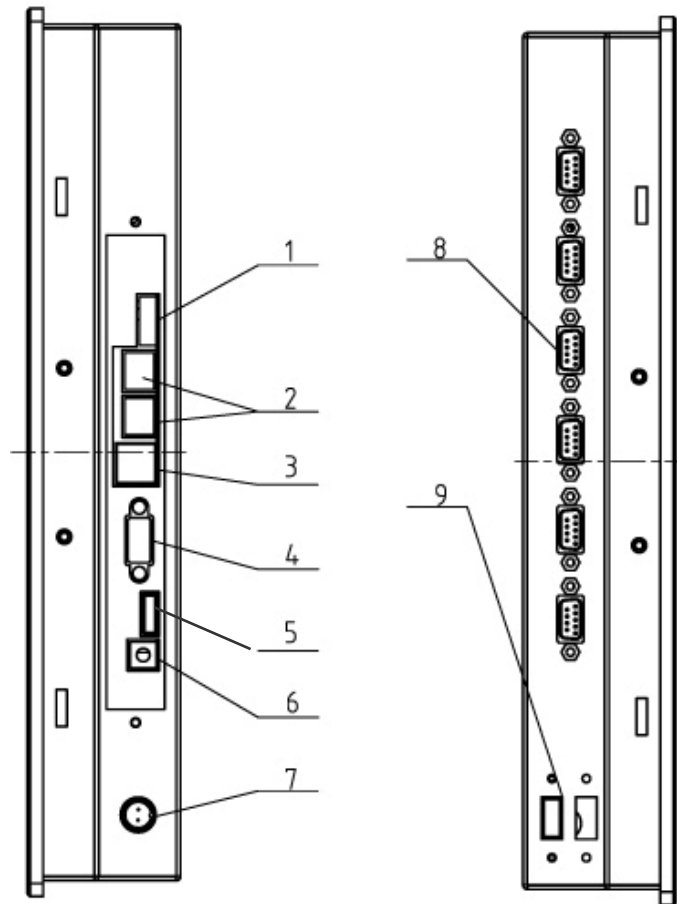

LR170TCT-E 工业平板电脑

17 英寸 分辨率 1280×1024 LED 背光 工作温度-20~70℃ 电压 DC 12V

| 日期 | 修订内容 |
|----|------|
| | |
| | |
| | |

● 性能参数

| | | |
|---------------|--------------------------------|----------------------------------------|
| 视域对角线 | LR170TCT-E | |
| LCD 类型 | TFT | |
| 分辨率 | 1280×1024 | |
| 视野角度 | 左 85 度, 右 85 度, 上 80 度, 下 80 度 | |
| 工作电压 | DC 12V | |
| 亮 度 | 350cd/m ² | |
| 整机功耗 | 12V/2.8A | |
| 触 屏 | 五线电阻屏 | |
| 系统性能 | 处理器 | INTEL J1900 双核 4 线程主频 2GHz, 睿频 2.41GHz |
| | 内存 | DDR3: 2GB |
| | 数据存储 | 固态硬盘 SSD:64GB (标配) |
| | 操作系统 | 支持 win7、win8 |
| | 串口 | 6 路 RS232 |
| | 网络 | 2 路千兆以太网 |
| | USB | 4 路 USB2.0 |
| | Audio(可选) | 内置 2W 扬声器*2, 用于现场报警 |
| 工作温度 | -20℃ ~ +70℃ | |
| 保存温度 | -30℃ ~+80℃ | |

● 外部接口

端口解释:

| 序号 | 名称 | 功能描述 | |
|----|------------|------------------|--------|
| 1 | LineOU&MIC | 音频输出&麦克风输入 | |
| 2 | LAN*2 | 千兆以太网 | |
| 3 | USB*2 | 双路 USB2.0 | |
| 4 | VGA | VGA 输出端 (需系统支持) | |
| 5 | HDMI | HDMI 输出端 (需系统支持) | |
| 6 | 电源端子 | 12V 供电内正外负 | 供电端选任一 |
| 7 | 航空插头 | 电源供电端子 1 正, 2 负 | |
| 8 | RS232 | 六路标准 RS232 接口 | |
| 9 | USB | 两路 USB2.0 | |

● 安装尺寸图