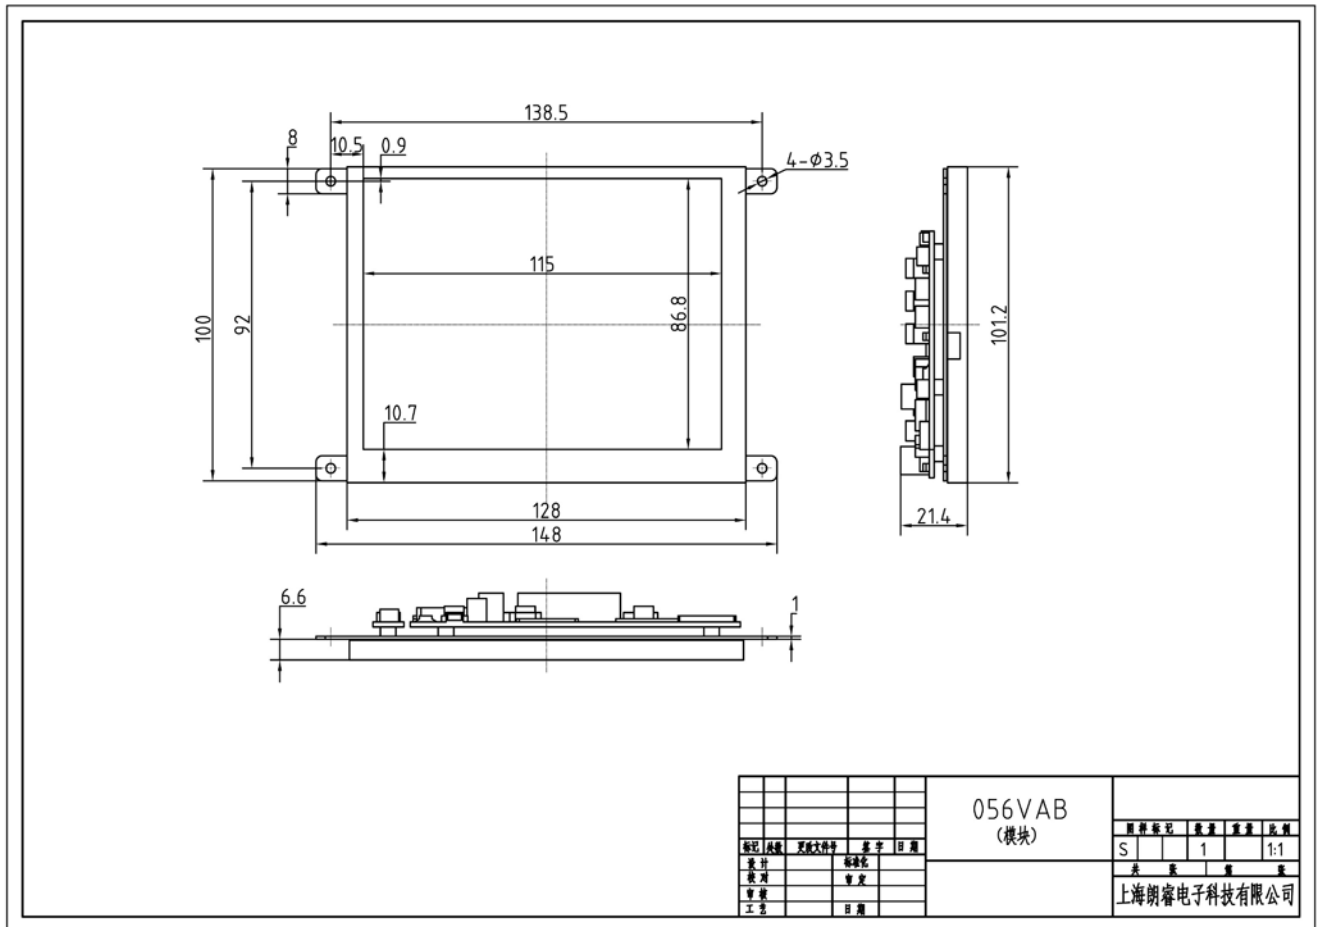

LR056VAB-B 系列视频型工业液晶显示器

5.6 英寸 分辨率 640×480 LED 背光 工作温度-10~60℃ 宽电压 DC 12V

[铁板模块安装]

[金属拉丝壳嵌入安装]

日期	修订内容

● 性能参数

产品型号	LR056VAB-B(标准型)
视域对角线	5.6 英寸
LCD 屏类型	TFT LCD
分辨率	680×480
视野角度	左 70 度, 右 70 度, 上 50 度, 下 70 度
工作电压	DC 12V
亮度	200cd/m ²
整机功率	典型值: 12V/350mA
工作温度	-10℃ ~ +60℃
保存温度	-20℃ ~ +70℃
选配器件	四线电阻触摸屏
安装方式	面罩模块或前嵌式铝合金外壳

● 安装尺寸图

一、模块式安装

二、前嵌式金属壳安装