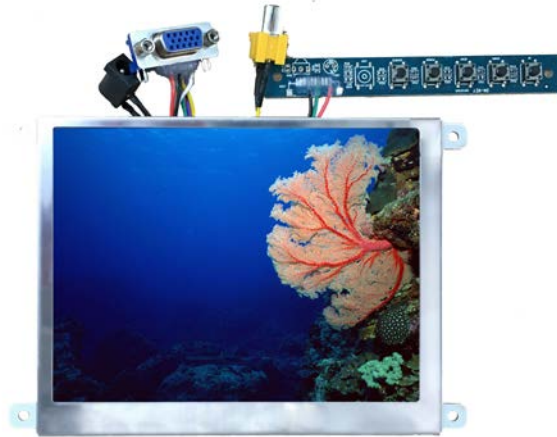

LR056VAB-B 系列视频型工业液晶显示器

5.6 英寸 分辨率 640×480 LED 背光 工作温度-10~60℃ 宽电压 DC 12V

[铁板模块安装]

[金属拉丝壳嵌入安装]

日期	修订内容

● 性能参数

产品型号	LR056VAB-B(标准型)
视域对角线	5.6 英寸
LCD 屏类型	TFT LCD
分辨率	680×480
视野角度	左 70 度, 右 70 度, 上 50 度, 下 70 度
工作电压	DC 12V
亮度	200cd/m ²
整机功率	典型值: 12V/350mA
工作温度	-10℃ ~ +60℃
保存温度	-20℃ ~ +70℃
选配器件	四线电阻触摸屏
安装方式	面罩模块或前嵌式铝合金外壳

● 安装尺寸图

一、模块式安装

二、前嵌式金属壳安装